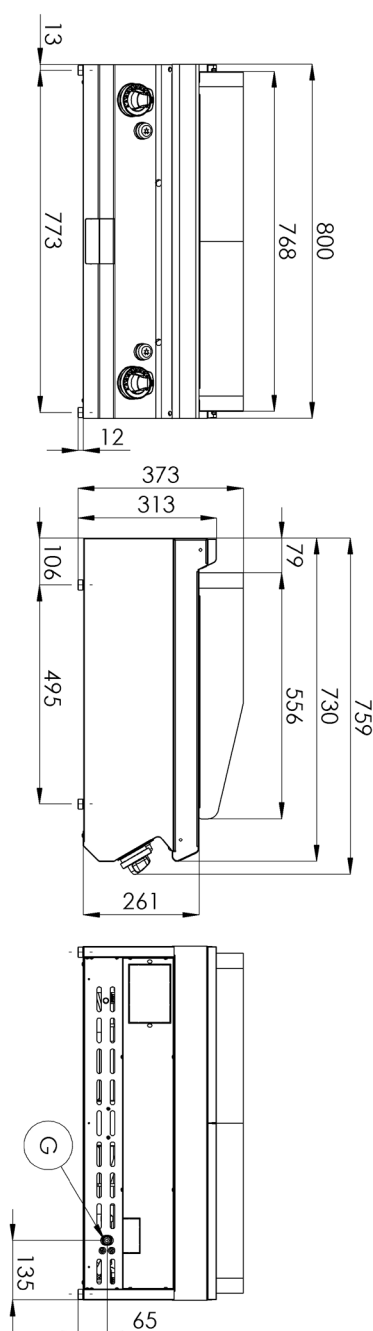

## Grilovací deska rýhovaná

<b>Model</b>	<b>Sap kód</b>	00018806
FTR 708 G	<b>Skupina artiklů</b>	Grily a grilovací plotny

- Typ povrchu zařízení: Rýhovaný
- Rozměr grilovací desky [mm x mm]: 560 x 770
- Tloušťka grilovací desky [mm]: 12.00
- Materiál vrchní desky: AISI 304
- Zásuvka na odpadní tuk: Ano
- Nezávislé topné zóny: Samostatné ovládání pro každou topnou zónu
- Odnímatelný lem: Ano
- Zapalování: Piezo + věčný plamen

<b>Sap kód</b>	00018806	<b>Výkon plynový [kW]</b>	14.000
<b>Šířka netto [mm]</b>	800	<b>Druh připojení plynu</b>	Zemní plyn, propan butan
<b>Hloubka netto [mm]</b>	730	<b>Rozměr grilovací desky [mm x mm]</b>	560 x 770
<b>Výška netto [mm]</b>	300	<b>Typ povrchu zařízení</b>	Rýhovaný
<b>Hmotnost netto [kg]</b>	75.00	<b>Typ vrchní desky</b>	Prolisovaná - komfortní údržba čištění

### Grilovací deska rýhovaná

<b>Model</b>	<b>Sap kód</b>	00018806
FTR 708 G	<b>Skupina artiklů</b>	Grily a grilovací plotny

**1. Sap kód:**

00018806

**2. Šířka netto [mm]:**

800

**3. Hloubka netto [mm]:**

730

**4. Výška netto [mm]:**

300

**5. Hmotnost netto [kg]:**

75.00

**6. Šířka brutto [mm]:**

840

**7. Hloubka brutto [mm]:**

800